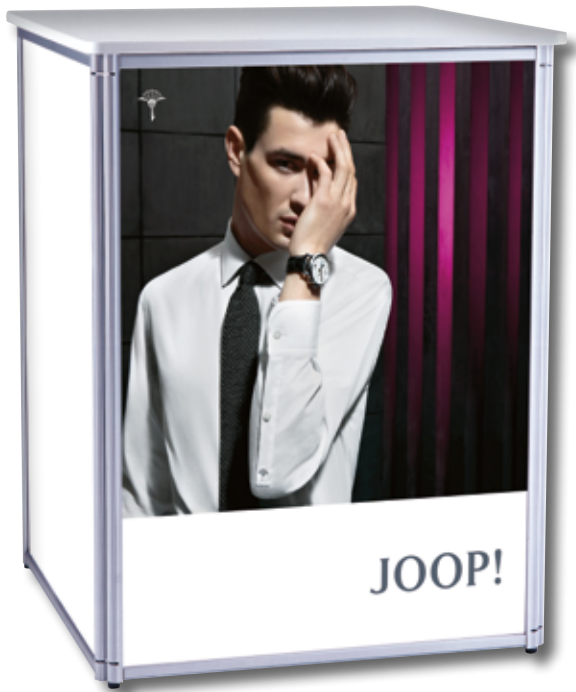

Abmessungen: ca. 1.000 x 900 x 500 mm

Buchedekor (optional)

Rückansicht

ALLEGRO® Sechsecktheke

Der Klassiker mit viel Stauraum

Andere Formen und Formate
sind bei größerer Auflage erhältlich!

Sechseckige Rahmen-Falttheke aus **silber-eloxiertem Zahnkranzprofil** mit Rahmenfüllungen aus Hartschaum (3 mm Forex, weiß). **Im Lieferumfang enthalten** sind eine **Deckelplatte** (16 mm Spanplatte - weiß oder Buchedekor) und ein **Einlegeboden** (16 mm Spanplatte weiß), **lieferbar mit oder ohne Baraufsatz**.

Selbstverständlich bieten wir auch hier **den kompletten Service inklusive Grafikproduktion an**.

Abmessungen: ca. 1.000 x 900 x 450 mm

Buchedekor (optional)

Baraufsatz (optional)

Promotiontheken

ALLEGRO® Faltpodest PLUS

Die Alternative, für vorhandene DIN A1 Plakate

Das **Faltpodest** – die **Theken-Alternative** für den Einsatz vorhandener **DIN A1 Plakate**. Drei Seiten mit Klapprahmenteknik für den einfachen Motivwechsel. **Schneller Aufbau**, robuste Bauweise.