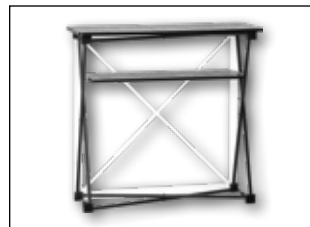

Pop-Up Theke TEXTIL

Die perfekte Ergänzung zum Pop-Up Display TEXTIL

Die **Pop-Up Theke „Textil“** - die perfekte Ergänzung zu unserem Pop-Up „Textil“ Faltdisplay (siehe Faltdisplays).

Bewährte Scherengittertechnik - einfach auseinanderziehen und die **Textilgrafik mittels Klettband am System fixieren**. Die **Deckelplatte ist in vier verschiedenen Dekoren** lieferbar. Die **Lieferung besteht aus:** Scherengitter, Deckelplatte, Einlegeboden und Transporttasche. **Optional** bieten wir selbstverständlich auch das passende **Textilbanner inkl. Digitaldruck** an.

Abmessungen: ca. 1.060 x 1.020 x 400 mm

Scherengitter-System

Deckelplatten-Dekore

Hardcase Theke

Zwei Produkte in einem - Theke und Transport-Case

Die **Hardcase Theke** - einzeln als Promotiontheke nutzbar **oder** auch zusätzlich als **Transportkoffer für Ihre Roll-Up's und Pop-Up Systeme** (siehe Faltdisplays).