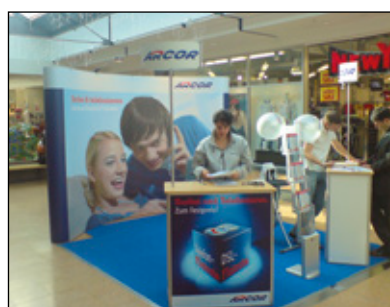

Anwendungsbeispiele